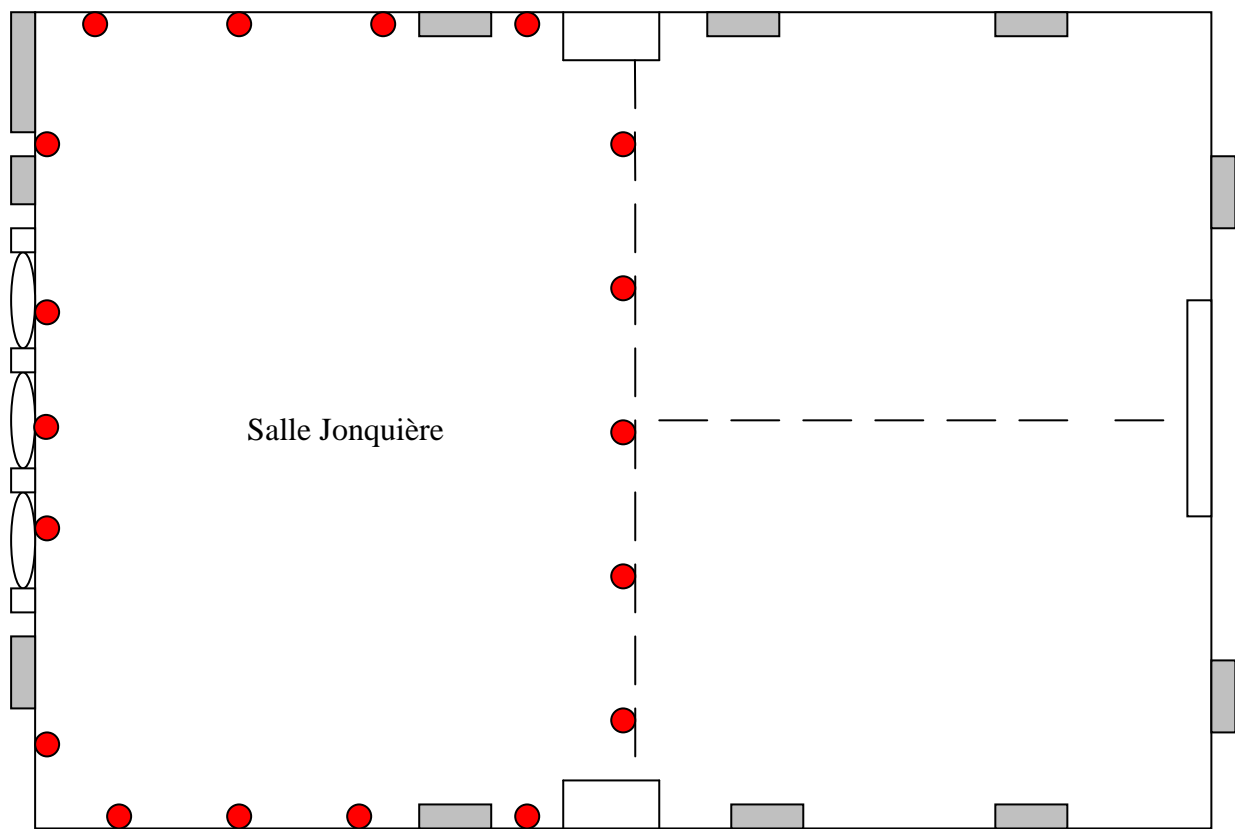

HOLIDAY INN JONQUIÈRE

SALLE JONQUIÈRE

ÉCLAIRAGE D'AMBIANCE

MODE COMPLET (24 LAMPES)

À NOTER QUE DES LAMPES SUPPLÉMENTAIRES PEUVENT ÉGALEMENT ÊTRE INSTALLÉES SOUS LES TABLES POUR CRÉER UN EFFET MAGIQUE.

HOLIDAY INN JONQUIÈRE

SALLE JONQUIÈRE

ÉCLAIRAGE D'AMBIANCE

MODE ÉCONOMIQUE (18 LAMPES)

**COLONNES
DÉCORATIVES
AUSSI
DISPONIBLES**

HOLIDAY INN JONQUIÈRE

SALLE JONQUIÈRE

ÉCLAIRAGE DÉCORATIF

DISPOSITION AU CHOIX (4 OU 8 LAMPES)