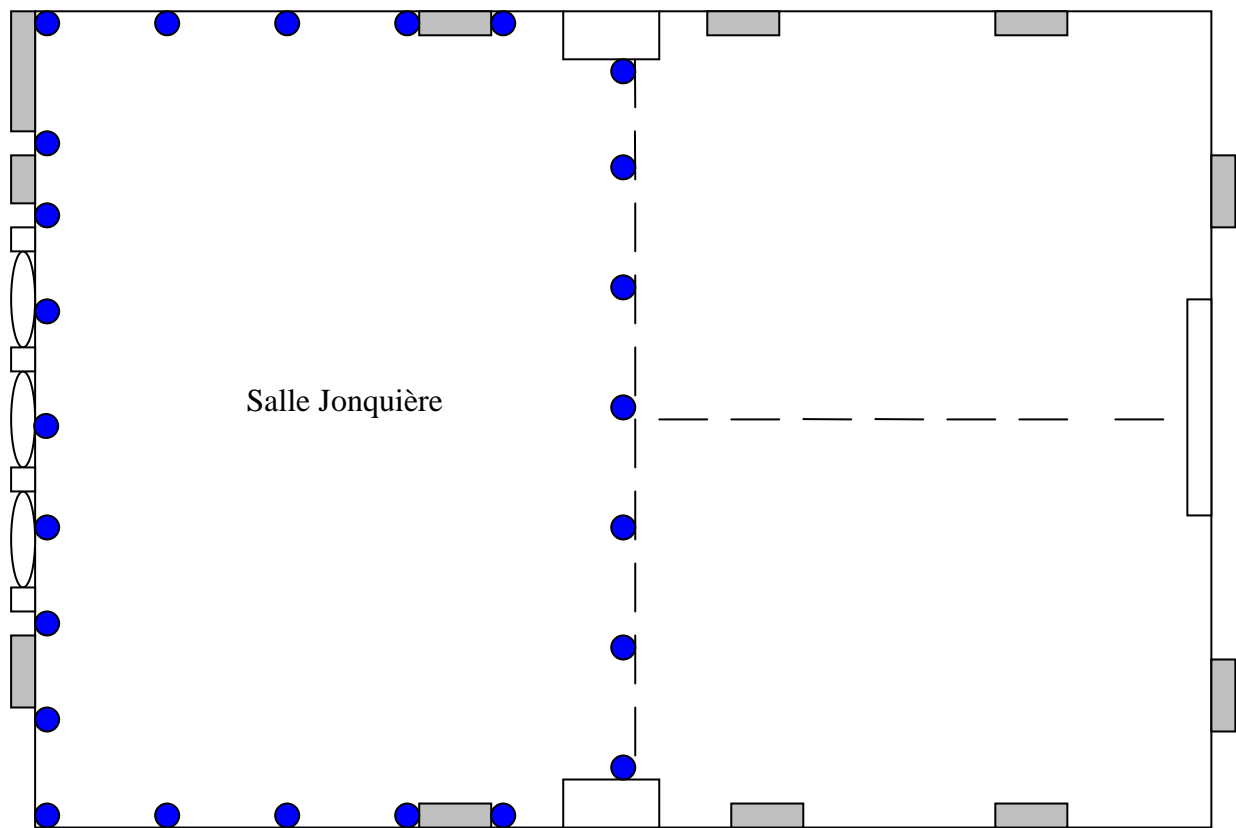

HOLIDAY INN JONQUIÈRE

SALLE JONQUIÈRE

ÉCLAIRAGE D'AMBIANCE

MODE COMPLET (24 LAMPES)

À NOTER QUE DES LAMPES SUPPLÉMENTAIRES PEUVENT ÉGALEMENT ÊTRE INSTALLÉES SOUS LES TABLES POUR CRÉER UN EFFET MAGIQUE.

HOLIDAY INN JONQUIÈRE

SALLE JONQUIÈRE

ÉCLAIRAGE D'AMBIANCE

MODE ÉCONOMIQUE (18 LAMPES)

**COLONNES
DÉCORATIVES
AUSSI
DISPONIBLES**

HOLIDAY INN JONQUIÈRE

SALLE JONQUIÈRE

ÉCLAIRAGE DÉCORATIF

DISPOSITION AU CHOIX (4 OU 8 LAMPES)